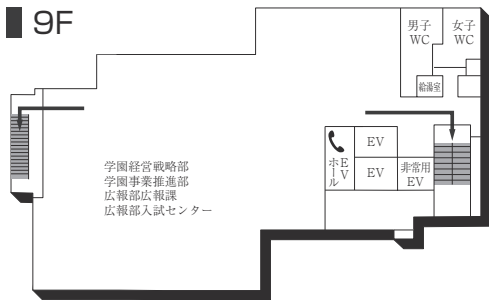

2F

5F

1F(AED設置フロア)

■ は、非常階段です。

6号館(研究棟/工学部)

3F

1F (多目的・みんなのトイレ設置フロア)

2F

GF

7号館(弘道塾)

3F

2F

1F

■ は、非常階段です。

本部棟(11号館)

■ は、非常階段です。

14号館(研究棟/文・国際・総合政策・経済・経営学部)

15号館(研究棟/文学部)

■ は、非常階段です。

工学部実験棟(17号館)

3F

1F (AED設置フロア)

2F

GF

■ は、非常階段です。

16号館(教室棟・研究棟 / 国際学部)

■ は、非常階段です。

8号館(教室棟)

3F

1F

2F

BF