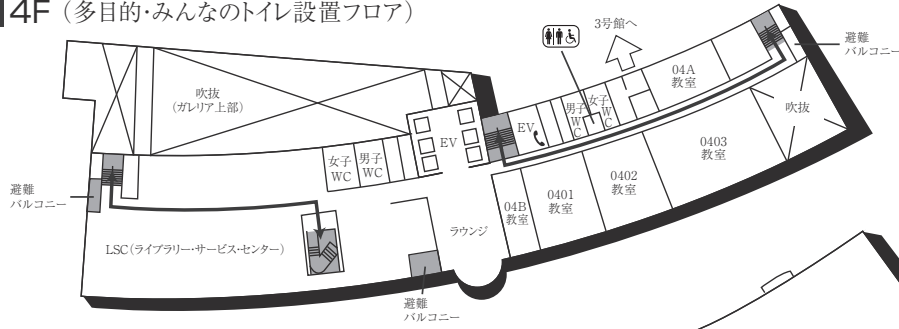

センタービル(0号館)

■ は、非常階段です。

センタービル(0号館)

4F (多目的・みんなのトイレ設置フロア)

3F

2F

1F (AED設置フロア)

GF (AED設置フロア)

■ は、非常階段です。

図書館・学術棟(1号館)

■ は、非常階段です。

2号館(教室棟)

4F (多目的・みんなのトイレ設置フロア)

2F

3F

1F (多目的・みんなのトイレ設置フロア)

■ は、非常階段です。

3号館(教室棟)・3号館別館(研究棟/心理学部)

■ は、非常階段です。

4号館西館(教室棟)

4号館中館(教室棟)

4F

3F

2F

1F (多目的・みんなのトイレ、AED設置フロア)

■ は、非常階段です。

5号館(教室棟)

8F(多目的・みんなのトイレ設置フロア)

4F

7F

3F

6F