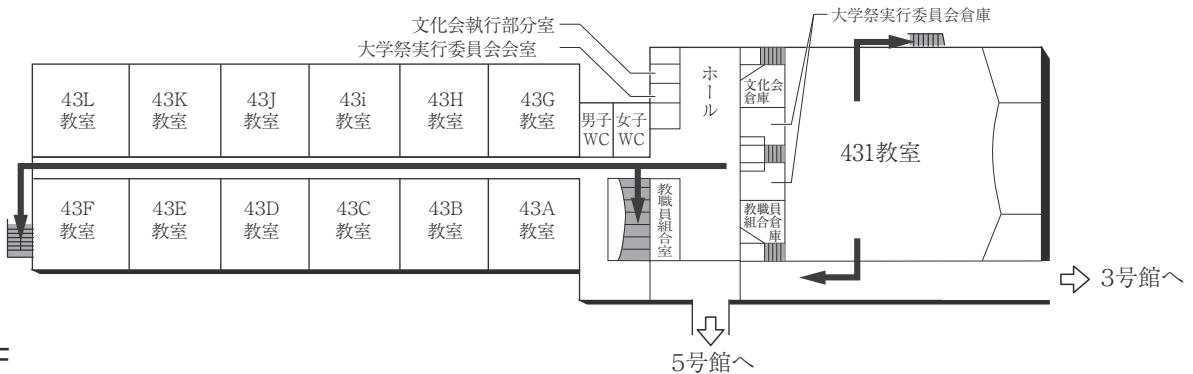

センタービル(0号館)

■ は、非常階段です。

センタービル(0号館)

4F (多目的・みんなのトイレ設置フロア)

3F

2F

1F (AED設置フロア)

GF (AED設置フロア)

■ は、非常階段です。

図書館・学術棟(1号館)

■ は、非常階段です。

2号館(教室棟)

4F (多目的・みんなのトイレ設置フロア)

2F

3F

1F (多目的・みんなのトイレ設置フロア)

■ は、非常階段です。

3号館(教室棟)・3号館別館(研究棟/心理学部)

■ は、非常階段です。

4号館西館(教室棟)

4号館中館(教室棟)

4F

3F

2F

1F (多目的・みんなのトイレ、AED設置フロア)

■ は、非常階段です。

5号館(教室棟)

8F(多目的・みんなのトイレ設置フロア)

4F

7F

3F

6F