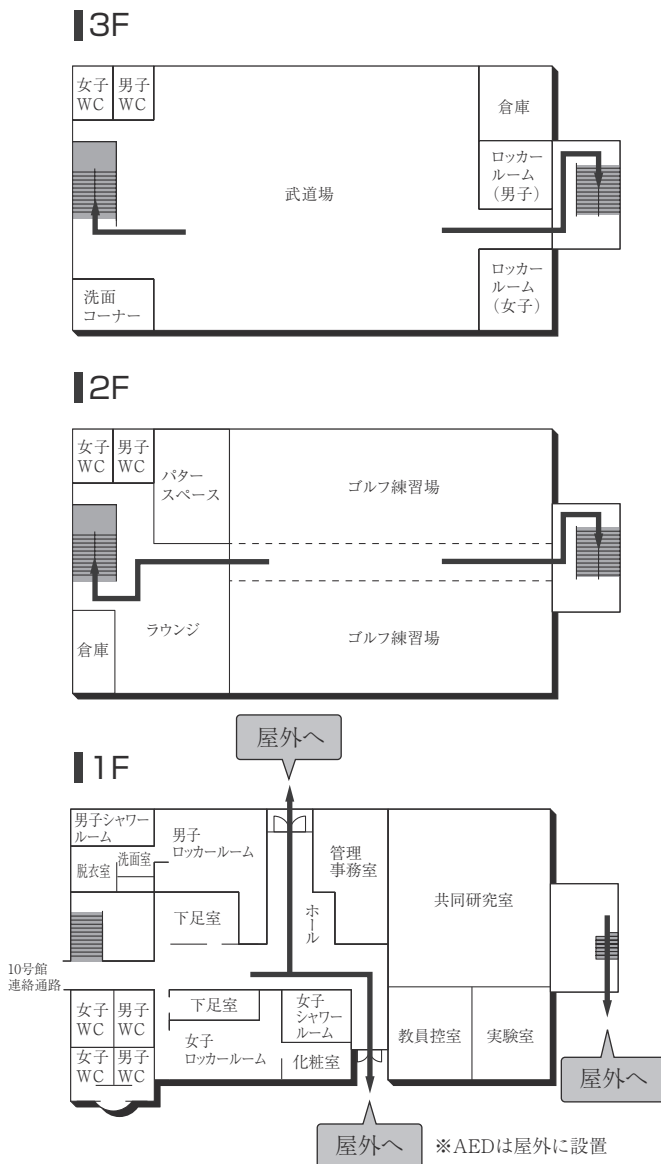

センタービル(0号館)

■ は、非常階段です。

センタービル(0号館)

4F (多目的・みんなのトイレ設置フロア)

3F

2F

1F (AED設置フロア)

GF (AED設置フロア)

■ は、非常階段です。

16号館(教室棟・研究棟 / 国際学部)

■ は、非常階段です。

8号館(教室棟)

3F

1F

2F

BF

9号館(研究棟/法学部)

3F

2F (多目的・みんなのトイレ設置フロア)

1F (多目的・みんなのトイレ設置フロア)

9号館(教室棟)

2F

1F (AED設置フロア)

■ は、非常階段です。

10号館(体育館)

12号館(体育館)

■ は、非常階段です。