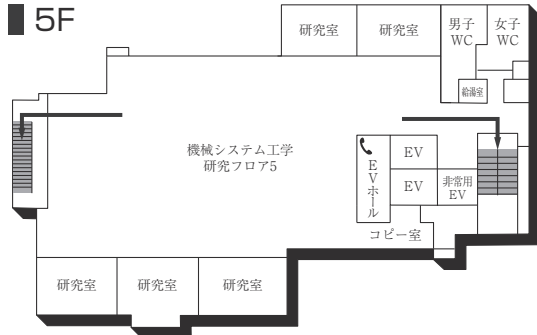

2F

5F

1F(AED設置フロア)

■ は、非常階段です。

6号館(研究棟/工学部)

3F

1F (多目的・みんなのトイレ設置フロア)

2F

GF

7号館(弘道塾)

3F

2F

1F

■ は、非常階段です。

本部棟(11号館)

■ は、非常階段です。

14号館(研究棟/文・国際・総合政策・経済・経営学部)

15号館(研究棟/文学部)

■ は、非常階段です。

工学部実験棟(17号館)

3F

1F (AED設置フロア)

2F

GF

■ は、非常階段です。

16号館(教室棟・研究棟 / 国際学部)

■ は、非常階段です。

8号館(教室棟)

3F

1F

2F

BF