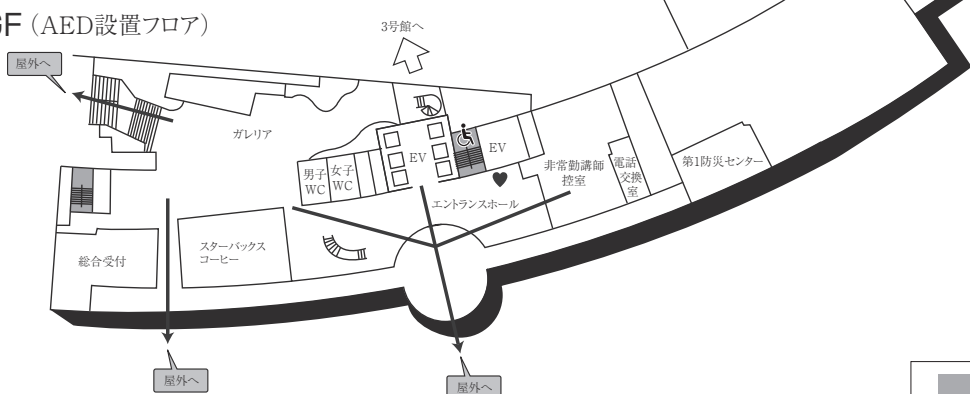

センタービル(0号館)

■ は、非常階段です。

センタービル(0号館)

4F (多目的・みんなのトイレ設置フロア)

3F

2F

1F (AED設置フロア)

GF (AED設置フロア)

■ は、非常階段です。

図書館・学術棟(1号館)

■ は、非常階段です。

2号館(教室棟)

4F (多目的・みんなのトイレ設置フロア)

2F

3F

1F (多目的・みんなのトイレ設置フロア)

■ は、非常階段です。

3号館(教室棟)・3号館別館(研究棟/心理学部)

■ は、非常階段です。

4号館西館(教室棟)

4号館中館(教室棟)

4F

3F

2F

1F (多目的・みんなのトイレ、AED設置フロア)

■ は、非常階段です。

5号館(教室棟)

8F(多目的・みんなのトイレ設置フロア)

4F

7F

3F

6F