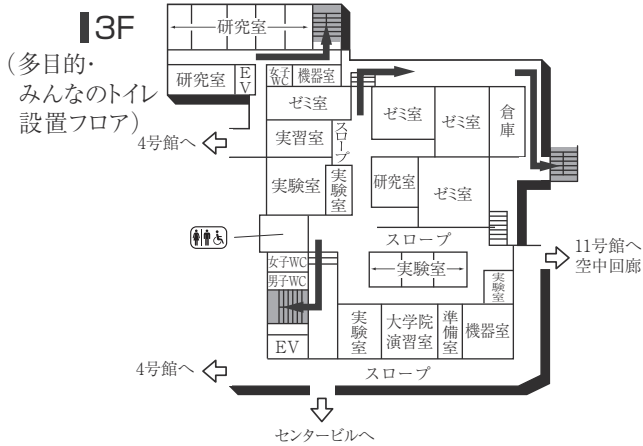

センタービル(0号館)

■ は、非常階段です。

センタービル(0号館)

4F (多目的・みんなのトイレ設置フロア)

3F

2F

1F (AED設置フロア)

GF (AED設置フロア)

■ は、非常階段です。

図書館・学術棟(1号館)

■ は、非常階段です。

2号館(教室棟)

4F (多目的・みんなのトイレ設置フロア)

2F

3F

1F (多目的・みんなのトイレ設置フロア)

■ は、非常階段です。

3号館(教室棟)・3号館別館(研究棟/心理学部)

■ は、非常階段です。

4号館西館(教室棟)

4号館中館(教室棟)

4F

3F

2F

1F (多目的・みんなのトイレ、AED設置フロア)

■ は、非常階段です。

5号館(教室棟)

8F(多目的・みんなのトイレ設置フロア)

4F

7F

3F

6F