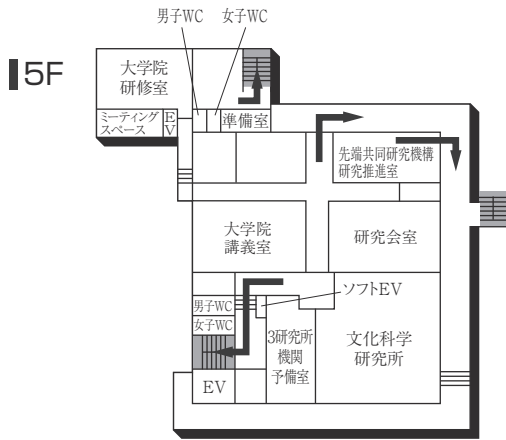

センタービル(0号館)

■ は、非常階段です。

センタービル(0号館)

4F (多目的・みんなのトイレ設置フロア)

3F

2F

1F (AED設置フロア)

GF (AED設置フロア)

■ は、非常階段です。

図書館・学術棟(1号館)

■ は、非常階段です。

2号館(教室棟)

4F (多目的・みんなのトイレ設置フロア)

2F

3F

1F (多目的・みんなのトイレ設置フロア)

■ は、非常階段です。

3号館(教室棟)・3号館別館(研究棟/心理学部)

■ は、非常階段です。

4号館西館(教室棟)

4号館中館(教室棟)

4F

3F

2F

1F (多目的・みんなのトイレ、AED設置フロア)

■ は、非常階段です。

5号館(教室棟)

8F(多目的・みんなのトイレ設置フロア)

4F

7F

3F

6F