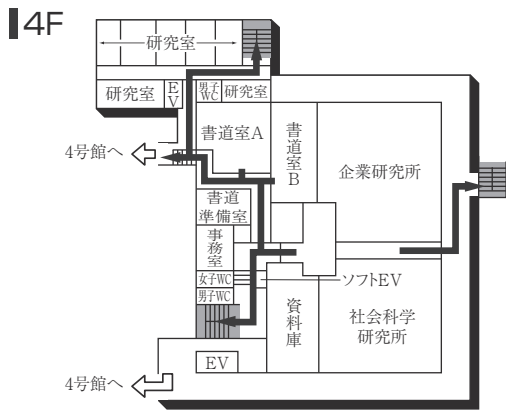

センタービル(0号館)

■ は、非常階段です。

センタービル(0号館)

4F (多目的・みんなのトイレ設置フロア)

3F

2F

1F (AED設置フロア)

GF (AED設置フロア)

■ は、非常階段です。

図書館・学術棟(1号館)

■ は、非常階段です。

2号館(教室棟)

4F (多目的・みんなのトイレ設置フロア)

2F

3F

1F (多目的・みんなのトイレ設置フロア)

■ は、非常階段です。

3号館(教室棟)・3号館別館(研究棟/心理学部)

■ は、非常階段です。

4号館西館(教室棟)

4号館中館(教室棟)

4F

3F

2F

1F (多目的・みんなのトイレ、AED設置フロア)

■ は、非常階段です。

5号館(教室棟)

8F(多目的・みんなのトイレ設置フロア)

4F

7F

3F

6F