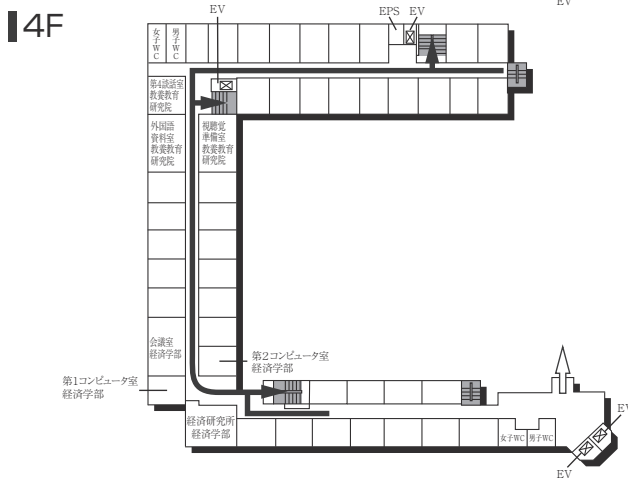

1F (多目的・みんなのトイレ、AED設置フロア)

■ は、非常階段です。

5号館(教室棟)

8F(多目的・みんなのトイレ設置フロア)

4F

7F

3F

6F

2F

5F

1F(AED設置フロア)

■ は、非常階段です。

6号館(研究棟/工学部)

3F

1F (多目的・みんなのトイレ設置フロア)

2F

GF

7号館(弘道塾)

3F

2F

1F

■ は、非常階段です。

本部棟(11号館)

■ は、非常階段です。

14号館(研究棟/文・国際・総合政策・経済・経営学部)

15号館(研究棟/文学部)

■ は、非常階段です。

工学部実験棟(17号館)

3F

1F (AED設置フロア)

2F

GF