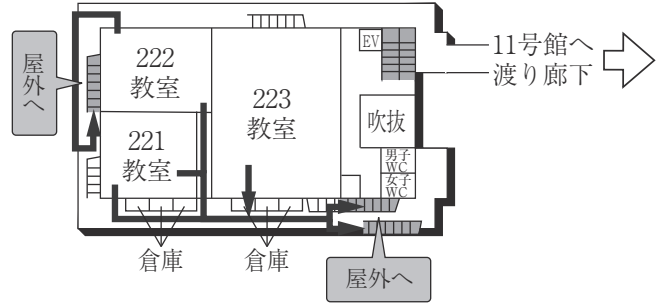

センタービル(0号館)

■ は、非常階段です。

センタービル(0号館)

4F (多目的・みんなのトイレ設置フロア)

3F

2F

1F (AED設置フロア)

GF (AED設置フロア)

■ は、非常階段です。

図書館・学術棟(1号館)

■ は、非常階段です。

2号館(教室棟)

4F (多目的・みんなのトイレ設置フロア)

2F

3F

1F (多目的・みんなのトイレ設置フロア)

■ は、非常階段です。

3号館(教室棟)・3号館別館(研究棟/心理学部)

■ は、非常階段です。

4号館西館(教室棟)

4号館中館(教室棟)

4F

3F

2F

1F (多目的・みんなのトイレ、AED設置フロア)

■ は、非常階段です。

5号館(教室棟)

8F(多目的・みんなのトイレ設置フロア)

4F

7F

3F

6F