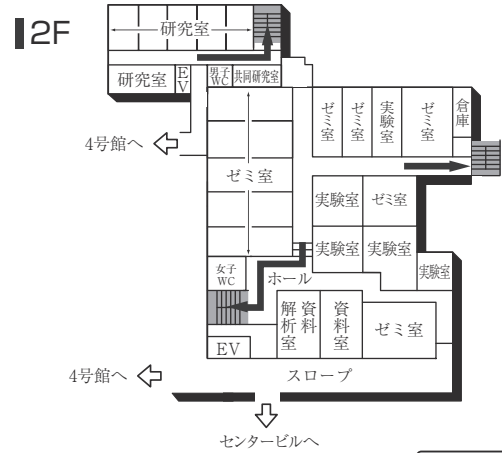

センタービル(0号館)

■ は、非常階段です。

センタービル(0号館)

4F (多目的・みんなのトイレ設置フロア)

3F

2F

1F (AED設置フロア)

GF (AED設置フロア)

■ は、非常階段です。

図書館・学術棟(1号館)

■ は、非常階段です。

2号館(教室棟)

4F (多目的・みんなのトイレ設置フロア)

2F

3F

1F (多目的・みんなのトイレ設置フロア)

■ は、非常階段です。

3号館(教室棟)・3号館別館(研究棟/心理学部)

■ は、非常階段です。

4号館西館(教室棟)

4号館中館(教室棟)

4F

3F

2F

1F (多目的・みんなのトイレ、AED設置フロア)

■ は、非常階段です。

5号館(教室棟)

8F(多目的・みんなのトイレ設置フロア)

4F

7F

3F

6F