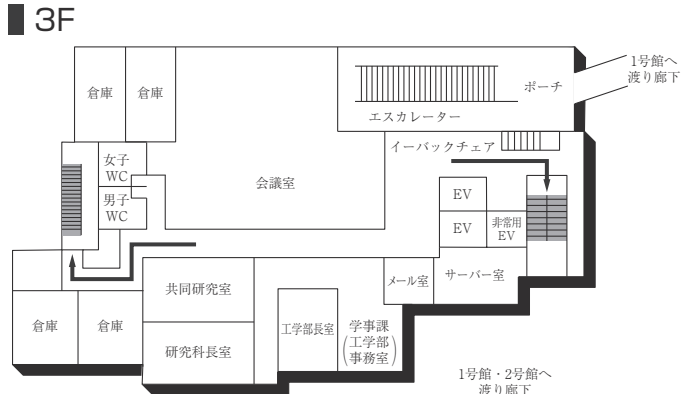

2F

5F

1F(AED設置フロア)

■ は、非常階段です。

6号館(研究棟/工学部)

3F

1F (多目的・みんなのトイレ設置フロア)

2F

GF

7号館(弘道塾)

3F

2F

1F

■ は、非常階段です。

本部棟(11号館)

■ は、非常階段です。

14号館(研究棟/文・国際・総合政策・経済・経営学部)

15号館(研究棟/文学部)

■ は、非常階段です。

工学部実験棟(17号館)

3F

1F (AED設置フロア)

2F

GF

■ は、非常階段です。

16号館(教室棟・研究棟 / 国際学部)

■ は、非常階段です。

8号館(教室棟)

3F

1F

2F

BF