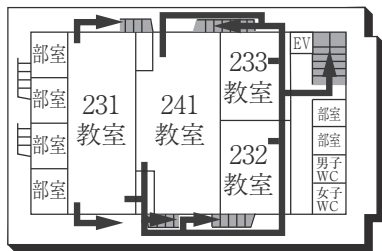

センタービル(0号館)

■ は、非常階段です。

センタービル(0号館)

4F (多目的・みんなのトイレ設置フロア)

3F

2F

1F (AED設置フロア)

GF (AED設置フロア)

■ は、非常階段です。

図書館・学術棟(1号館)

■ は、非常階段です。

2号館(教室棟)

4F (多目的・みんなのトイレ設置フロア)

2F

3F

1F (多目的・みんなのトイレ設置フロア)

■ は、非常階段です。

3号館(教室棟)・3号館別館(研究棟/心理学部)

■ は、非常階段です。

4号館西館(教室棟)

4号館中館(教室棟)

4F

3F

2F

1F (多目的・みんなのトイレ、AED設置フロア)

■ は、非常階段です。

5号館(教室棟)

8F(多目的・みんなのトイレ設置フロア)

4F

7F

3F

6F