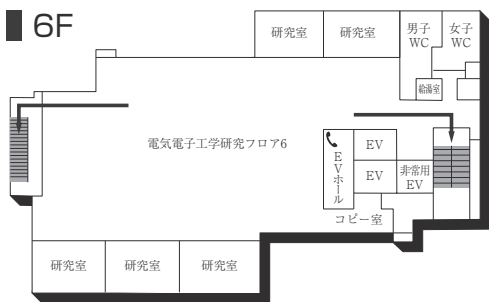

2F

5F

1F(AED設置フロア)

■ は、非常階段です。

6号館(研究棟/工学部)

3F

1F (多目的・みんなのトイレ設置フロア)

2F

GF

7号館(弘道塾)

3F

2F

1F

■ は、非常階段です。

本部棟(11号館)

■ は、非常階段です。

14号館(研究棟/文・国際・総合政策・経済・経営学部)

15号館(研究棟/文学部)

■ は、非常階段です。

工学部実験棟(17号館)

3F

1F (AED設置フロア)

2F

GF

■ は、非常階段です。

16号館(教室棟・研究棟 / 国際学部)

■ は、非常階段です。

8号館(教室棟)

3F

1F

2F

BF