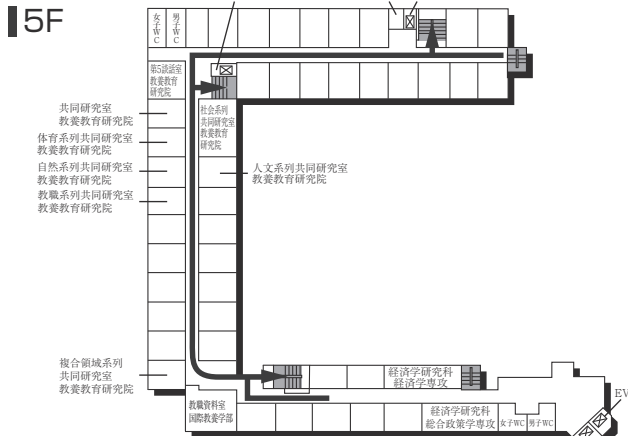

2F

5F

1F(AED設置フロア)

■ は、非常階段です。

6号館(研究棟/工学部)

3F

1F (多目的・みんなのトイレ設置フロア)

2F

GF

7号館(弘道塾)

3F

2F

1F

■ は、非常階段です。

本部棟(11号館)

■ は、非常階段です。

14号館(研究棟/文・国際・総合政策・経済・経営学部)

15号館(研究棟/文学部)

■ は、非常階段です。

工学部実験棟(17号館)

3F

1F (AED設置フロア)

2F

GF

■ は、非常階段です。

16号館(教室棟・研究棟 / 国際学部)

■ は、非常階段です。

8号館(教室棟)

3F

1F

2F

BF