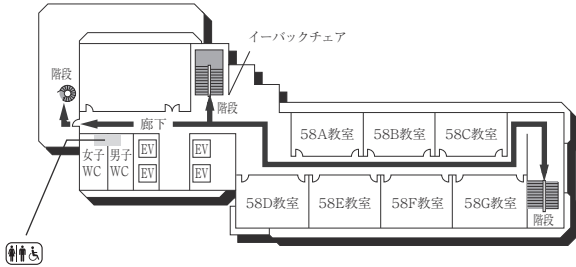

■ は、非常階段です。

図書館・学術棟(1号館)

■ は、非常階段です。

2号館(教室棟)

4F (多目的・みんなのトイレ設置フロア)

2F

3F

1F (多目的・みんなのトイレ設置フロア)

■ は、非常階段です。

3号館(教室棟)・3号館別館(研究棟/心理学部)

■ は、非常階段です。

4号館西館(教室棟)

4号館中館(教室棟)

4F

3F

2F

1F (多目的・みんなのトイレ、AED設置フロア)

■ は、非常階段です。

5号館(教室棟)

8F(多目的・みんなのトイレ設置フロア)

4F

7F

3F

6F

2F

5F

1F(AED設置フロア)

■ は、非常階段です。

6号館(研究棟/工学部)

3F

1F (多目的・みんなのトイレ設置フロア)

2F