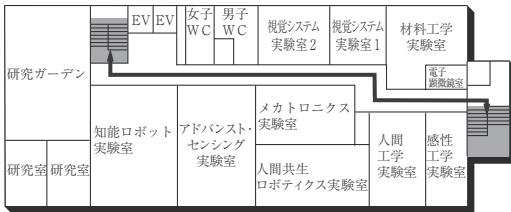

1F (多目的・みんなのトイレ、AED設置フロア)

■ は、非常階段です。

5号館(教室棟)

8F(多目的・みんなのトイレ設置フロア)

4F

7F

3F

6F

2F

5F

1F(AED設置フロア)

■ は、非常階段です。

6号館(研究棟/工学部)

3F

1F (多目的・みんなのトイレ設置フロア)

2F

GF

7号館(弘道塾)

3F

2F

1F

■ は、非常階段です。

本部棟(11号館)

■ は、非常階段です。