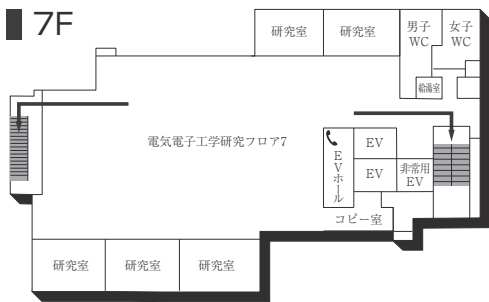

2F

5F

1F(AED設置フロア)

■ は、非常階段です。

6号館(研究棟/工学部)

3F

1F (多目的・みんなのトイレ設置フロア)

2F

GF

7号館(弘道塾)

3F

2F

1F

■ は、非常階段です。

本部棟(11号館)

■ は、非常階段です。

14号館(研究棟/文・国際・総合政策・経済・経営学部)

15号館(研究棟/文学部)

■ は、非常階段です。

工学部実験棟(17号館)

3F

1F (AED設置フロア)

2F

GF

■ は、非常階段です。

16号館(教室棟・研究棟 / 国際学部)

■ は、非常階段です。

8号館(教室棟)

3F

1F

2F

BF