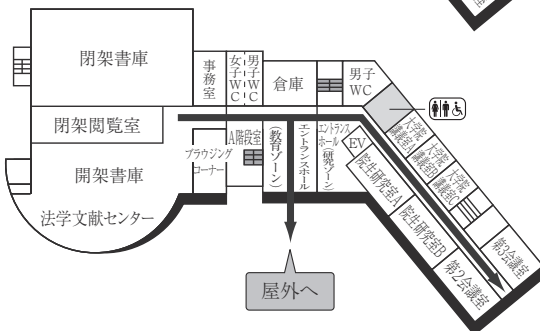

14号館(研究棟/文・国際・総合政策・経済・経営学部)

15号館(研究棟/文学部)

■ は、非常階段です。

工学部実験棟(17号館)

3F

1F (AED設置フロア)

2F

GF

■ は、非常階段です。

16号館(教室棟・研究棟 / 国際学部)

■ は、非常階段です。

8号館(教室棟)

3F

1F

2F

BF

9号館(研究棟/法学部)

3F

2F (多目的・みんなのトイレ設置フロア)

1F (多目的・みんなのトイレ設置フロア)

9号館(教室棟)

2F

1F (AED設置フロア)

■ は、非常階段です。

10号館(体育館)

12号館(体育館)

■ は、非常階段です。