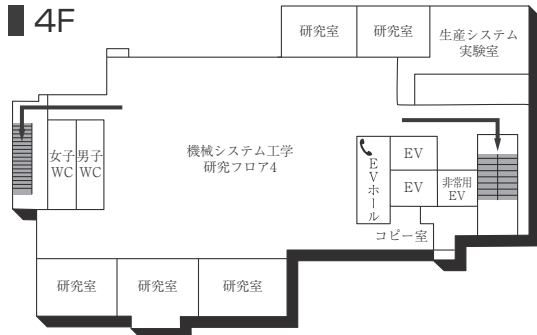

2F

5F

1F(AED設置フロア)

■ は、非常階段です。

6号館(研究棟/工学部)

3F

1F (多目的・みんなのトイレ設置フロア)

2F

GF

7号館(弘道塾)

3F

2F

1F

■ は、非常階段です。

本部棟(11号館)

■ は、非常階段です。

14号館(研究棟/文・国際・総合政策・経済・経営学部)

15号館(研究棟/文学部)

■ は、非常階段です。

工学部実験棟(17号館)

3F

1F (AED設置フロア)

2F

GF

■ は、非常階段です。

16号館(教室棟・研究棟 / 国際学部)

■ は、非常階段です。

8号館(教室棟)

3F

1F

2F

BF