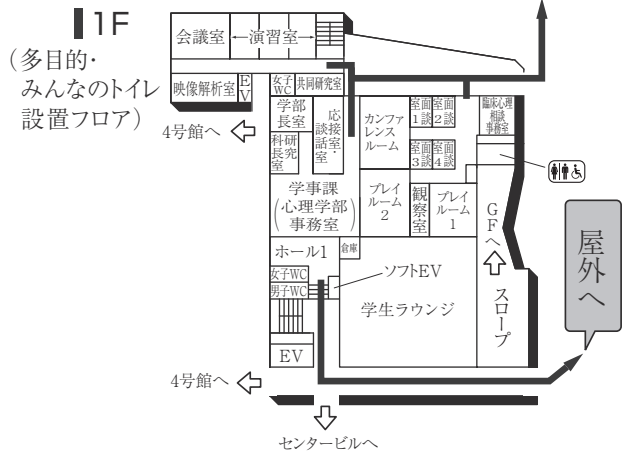

センタービル(0号館)

■ は、非常階段です。

センタービル(0号館)

4F (多目的・みんなのトイレ設置フロア)

3F

2F

1F (AED設置フロア)

GF (AED設置フロア)

■ は、非常階段です。

図書館・学術棟(1号館)

■ は、非常階段です。

2号館(教室棟)

4F (多目的・みんなのトイレ設置フロア)

2F

3F

1F (多目的・みんなのトイレ設置フロア)

■ は、非常階段です。

3号館(教室棟)・3号館別館(研究棟/心理学部)

■ は、非常階段です。

4号館西館(教室棟)

4号館中館(教室棟)

4F

3F

2F

1F (多目的・みんなのトイレ、AED設置フロア)

■ は、非常階段です。

5号館(教室棟)

8F(多目的・みんなのトイレ設置フロア)

4F

7F

3F

6F