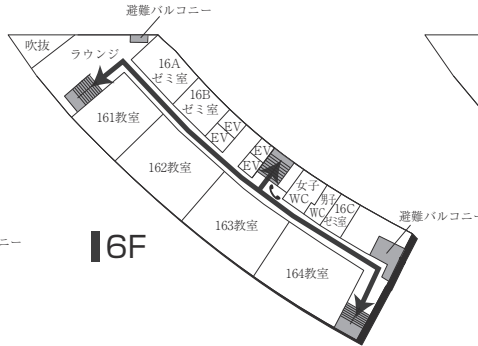

センタービル(0号館)

■ は、非常階段です。

センタービル(0号館)

4F (多目的・みんなのトイレ設置フロア)

3F

2F

1F (AED設置フロア)

GF (AED設置フロア)

■ は、非常階段です。

図書館・学術棟(1号館)

■ は、非常階段です。

2号館(教室棟)

4F (多目的・みんなのトイレ設置フロア)

2F

3F

1F (多目的・みんなのトイレ設置フロア)

■ は、非常階段です。

3号館(教室棟)・3号館別館(研究棟/心理学部)

■ は、非常階段です。

4号館西館(教室棟)

4号館中館(教室棟)

4F

3F

2F

1F (多目的・みんなのトイレ、AED設置フロア)

■ は、非常階段です。

5号館(教室棟)

8F(多目的・みんなのトイレ設置フロア)

4F

7F

3F

6F