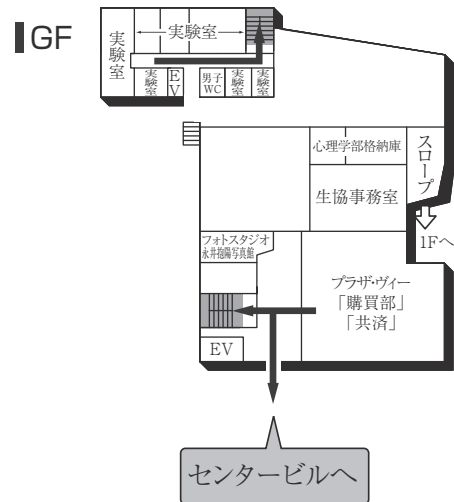

センタービル(0号館)

■ は、非常階段です。

センタービル(0号館)

4F (多目的・みんなのトイレ設置フロア)

3F

2F

1F (AED設置フロア)

GF (AED設置フロア)

■ は、非常階段です。

図書館・学術棟(1号館)

■ は、非常階段です。

2号館(教室棟)

4F (多目的・みんなのトイレ設置フロア)

2F

3F

1F (多目的・みんなのトイレ設置フロア)

■ は、非常階段です。

3号館(教室棟)・3号館別館(研究棟/心理学部)

■ は、非常階段です。

4号館西館(教室棟)

4号館中館(教室棟)

4F

3F

2F

1F (多目的・みんなのトイレ、AED設置フロア)

■ は、非常階段です。

5号館(教室棟)

8F(多目的・みんなのトイレ設置フロア)

4F

7F

3F

6F