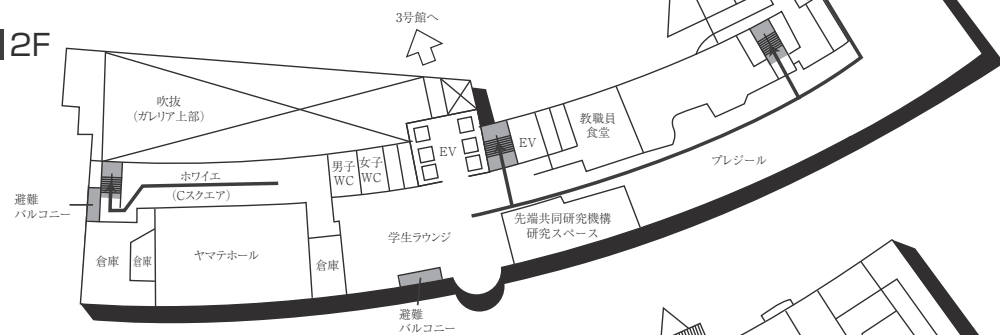

センタービル(0号館)

■ は、非常階段です。

センタービル(0号館)

4F (多目的・みんなのトイレ設置フロア)

3F

2F

1F (AED設置フロア)

GF (AED設置フロア)

■ は、非常階段です。

図書館・学術棟(1号館)

■ は、非常階段です。

2号館(教室棟)

4F (多目的・みんなのトイレ設置フロア)

2F

3F

1F (多目的・みんなのトイレ設置フロア)

■ は、非常階段です。

3号館(教室棟)・3号館別館(研究棟/心理学部)

■ は、非常階段です。

4号館西館(教室棟)

4号館中館(教室棟)

4F

3F

2F

1F (多目的・みんなのトイレ、AED設置フロア)

■ は、非常階段です。

5号館(教室棟)

8F(多目的・みんなのトイレ設置フロア)

4F

7F

3F

6F