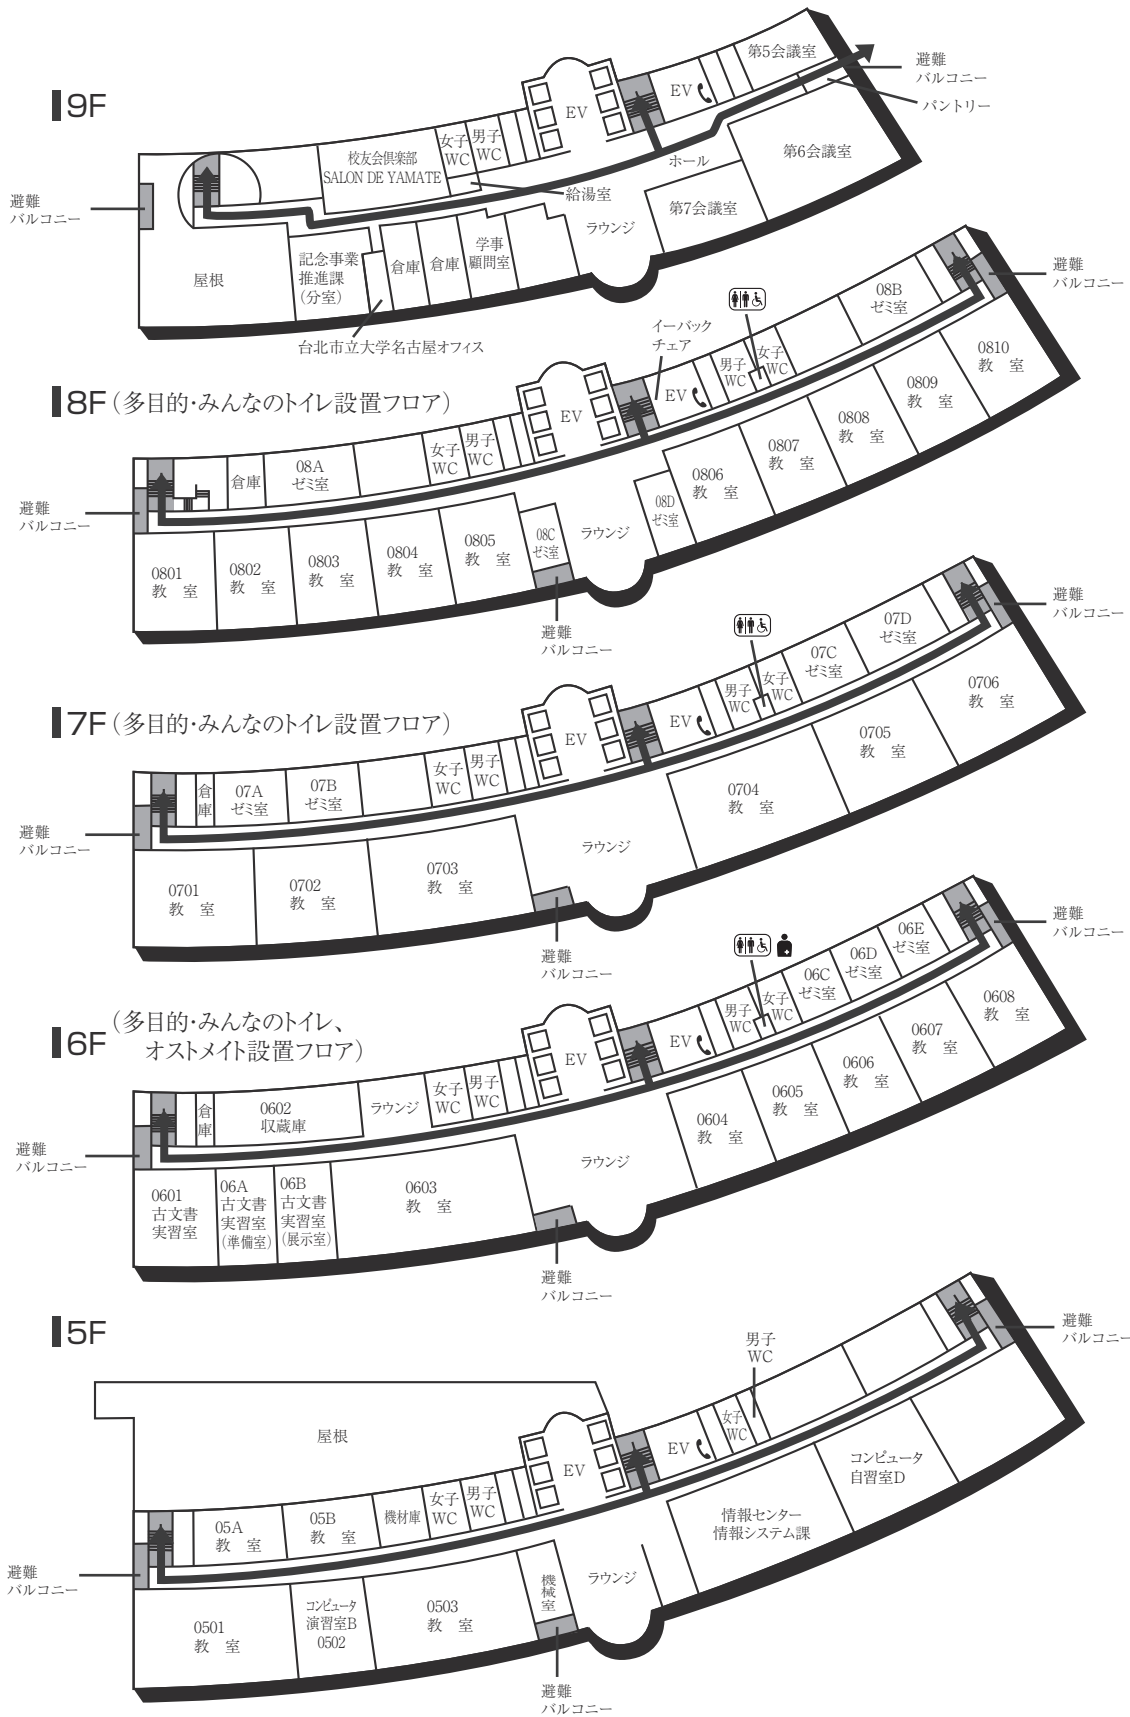

センタービル(0号館)

■ は、非常階段です。

センタービル(0号館)

4F (多目的・みんなのトイレ設置フロア)

3F

2F

1F (AED設置フロア)

GF (AED設置フロア)

■ は、非常階段です。

図書館・学術棟(1号館)

■ は、非常階段です。

2号館(教室棟)

4F (多目的・みんなのトイレ設置フロア)

2F

3F

1F (多目的・みんなのトイレ設置フロア)

■ は、非常階段です。

3号館(教室棟)・3号館別館(研究棟/心理学部)

■ は、非常階段です。

4号館西館(教室棟)

4号館中館(教室棟)

4F

3F

2F

1F (多目的・みんなのトイレ、AED設置フロア)

■ は、非常階段です。

5号館(教室棟)

8F(多目的・みんなのトイレ設置フロア)

4F

7F

3F

6F