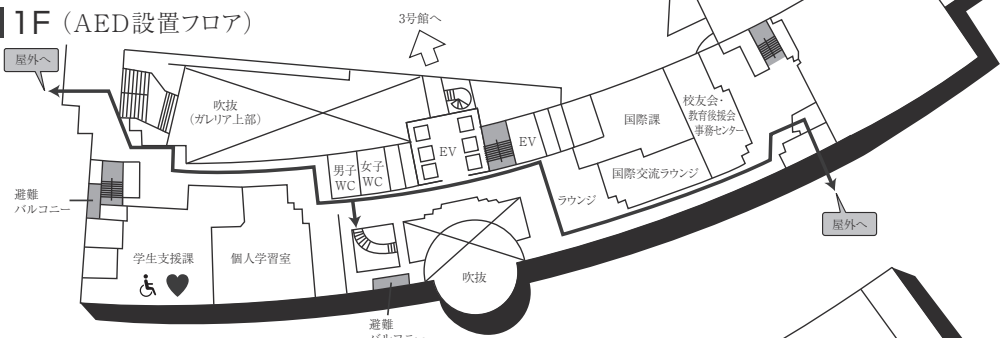

センタービル(0号館)

■ は、非常階段です。

センタービル(0号館)

4F (多目的・みんなのトイレ設置フロア)

3F

2F

1F (AED設置フロア)

GF (AED設置フロア)

■ は、非常階段です。

図書館・学術棟(1号館)

■ は、非常階段です。

2号館(教室棟)

4F (多目的・みんなのトイレ設置フロア)

2F

3F

1F (多目的・みんなのトイレ設置フロア)

■ は、非常階段です。

3号館(教室棟)・3号館別館(研究棟/心理学部)

■ は、非常階段です。

4号館西館(教室棟)

4号館中館(教室棟)

4F

3F

2F

1F (多目的・みんなのトイレ、AED設置フロア)

■ は、非常階段です。

5号館(教室棟)

8F(多目的・みんなのトイレ設置フロア)

4F

7F

3F

6F