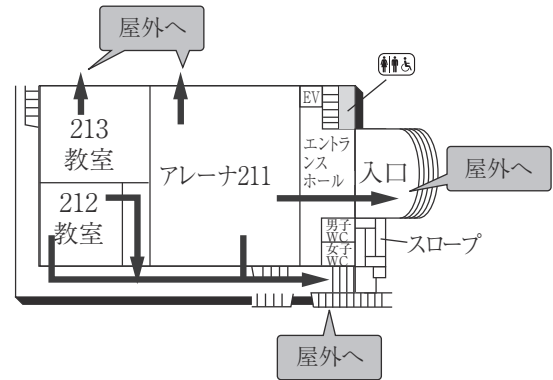

センタービル(0号館)

■ は、非常階段です。

センタービル(0号館)

4F (多目的・みんなのトイレ設置フロア)

3F

2F

1F (AED設置フロア)

GF (AED設置フロア)

■ は、非常階段です。

図書館・学術棟(1号館)

■ は、非常階段です。

2号館(教室棟)

4F (多目的・みんなのトイレ設置フロア)

2F

3F

1F (多目的・みんなのトイレ設置フロア)

■ は、非常階段です。

3号館(教室棟)・3号館別館(研究棟/心理学部)

■ は、非常階段です。

4号館西館(教室棟)

4号館中館(教室棟)

4F

3F

2F

1F (多目的・みんなのトイレ、AED設置フロア)

■ は、非常階段です。

5号館(教室棟)

8F(多目的・みんなのトイレ設置フロア)

4F

7F

3F

6F