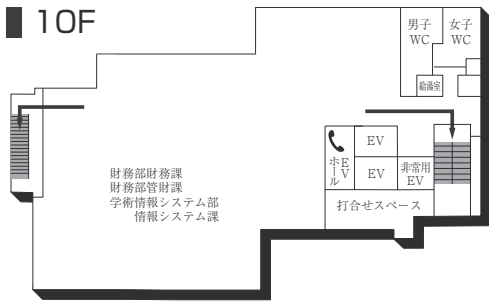

2F

5F

1F(AED設置フロア)

■ は、非常階段です。

6号館(研究棟/工学部)

3F

1F (多目的・みんなのトイレ設置フロア)

2F

GF

7号館(弘道塾)

3F

2F

1F

■ は、非常階段です。

本部棟(11号館)

■ は、非常階段です。

14号館(研究棟/文・国際・総合政策・経済・経営学部)

15号館(研究棟/文学部)

■ は、非常階段です。

工学部実験棟(17号館)

3F

1F (AED設置フロア)

2F

GF

■ は、非常階段です。

16号館(教室棟・研究棟 / 国際学部)

■ は、非常階段です。

8号館(教室棟)

3F

1F

2F

BF