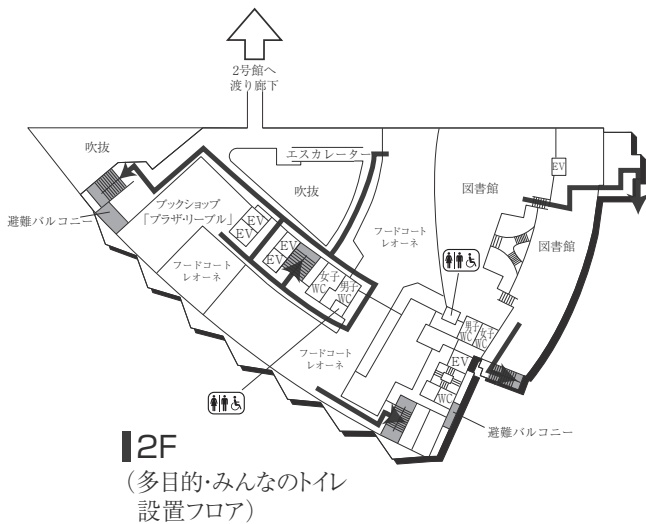

センタービル(0号館)

■ は、非常階段です。

センタービル(0号館)

4F (多目的・みんなのトイレ設置フロア)

3F

2F

1F (AED設置フロア)

GF (AED設置フロア)

■ は、非常階段です。

図書館・学術棟(1号館)

■ は、非常階段です。

2号館(教室棟)

4F (多目的・みんなのトイレ設置フロア)

2F

3F

1F (多目的・みんなのトイレ設置フロア)

■ は、非常階段です。

3号館(教室棟)・3号館別館(研究棟/心理学部)

■ は、非常階段です。

4号館西館(教室棟)

4号館中館(教室棟)

4F

3F

2F

1F (多目的・みんなのトイレ、AED設置フロア)

■ は、非常階段です。

5号館(教室棟)

8F(多目的・みんなのトイレ設置フロア)

4F

7F

3F

6F