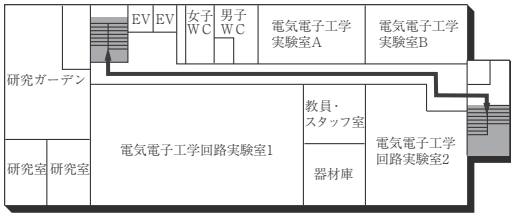

■ は、非常階段です。

3号館(教室棟)・3号館別館(研究棟/心理学部)

■ は、非常階段です。

4号館西館(教室棟)

4号館中館(教室棟)

4F

3F

2F

1F (多目的・みんなのトイレ、AED設置フロア)

■ は、非常階段です。

5号館(教室棟)

8F(多目的・みんなのトイレ設置フロア)

4F

7F

3F

6F

2F

5F

1F(AED設置フロア)

■ は、非常階段です。

6号館(研究棟/工学部)

3F

1F (多目的・みんなのトイレ設置フロア)

2F

GF

7号館(弘道塾)

3F

2F

1F

■ は、非常階段です。

本部棟(11号館)

■ は、非常階段です。