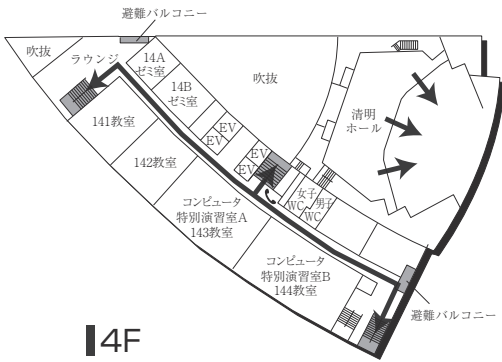

センタービル(0号館)

■ は、非常階段です。

センタービル(0号館)

4F (多目的・みんなのトイレ設置フロア)

3F

2F

1F (AED設置フロア)

GF (AED設置フロア)

■ は、非常階段です。

図書館・学術棟(1号館)

■ は、非常階段です。

2号館(教室棟)

4F (多目的・みんなのトイレ設置フロア)

2F

3F

1F (多目的・みんなのトイレ設置フロア)

■ は、非常階段です。

3号館(教室棟)・3号館別館(研究棟/心理学部)

■ は、非常階段です。

4号館西館(教室棟)

4号館中館(教室棟)

4F

3F

2F

1F (多目的・みんなのトイレ、AED設置フロア)

■ は、非常階段です。

5号館(教室棟)

8F(多目的・みんなのトイレ設置フロア)

4F

7F

3F

6F