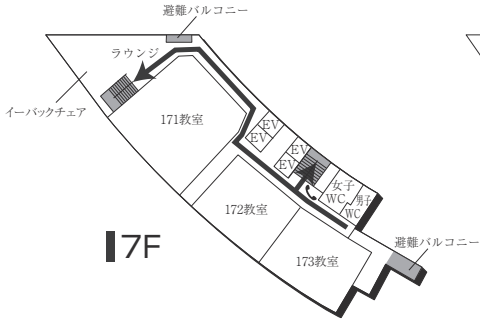

センタービル(0号館)

■ は、非常階段です。

センタービル(0号館)

4F (多目的・みんなのトイレ設置フロア)

3F

2F

1F (AED設置フロア)

GF (AED設置フロア)

■ は、非常階段です。

図書館・学術棟(1号館)

■ は、非常階段です。

2号館(教室棟)

4F (多目的・みんなのトイレ設置フロア)

2F

3F

1F (多目的・みんなのトイレ設置フロア)

■ は、非常階段です。

3号館(教室棟)・3号館別館(研究棟/心理学部)

■ は、非常階段です。

4号館西館(教室棟)

4号館中館(教室棟)

4F

3F

2F

1F (多目的・みんなのトイレ、AED設置フロア)

■ は、非常階段です。

5号館(教室棟)

8F(多目的・みんなのトイレ設置フロア)

4F

7F

3F

6F