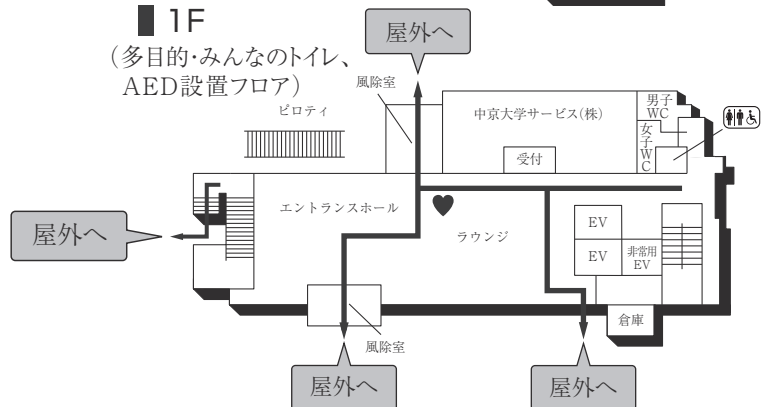

2F

5F

1F(AED設置フロア)

■ は、非常階段です。

6号館(研究棟/工学部)

3F

1F (多目的・みんなのトイレ設置フロア)

2F

GF

7号館(弘道塾)

3F

2F

1F

■ は、非常階段です。

本部棟(11号館)

■ は、非常階段です。

14号館(研究棟/文・国際・総合政策・経済・経営学部)

15号館(研究棟/文学部)

■ は、非常階段です。

工学部実験棟(17号館)

3F

1F (AED設置フロア)

2F

GF

■ は、非常階段です。

16号館(教室棟・研究棟 / 国際学部)

■ は、非常階段です。

8号館(教室棟)

3F

1F

2F

BF