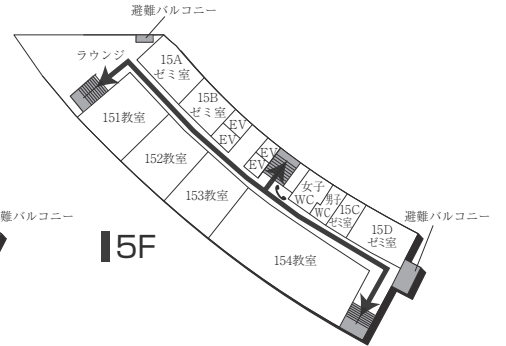

センタービル(0号館)

■ は、非常階段です。

センタービル(0号館)

4F (多目的・みんなのトイレ設置フロア)

3F

2F

1F (AED設置フロア)

GF (AED設置フロア)

■ は、非常階段です。

図書館・学術棟(1号館)

■ は、非常階段です。

2号館(教室棟)

4F (多目的・みんなのトイレ設置フロア)

2F

3F

1F (多目的・みんなのトイレ設置フロア)

■ は、非常階段です。

3号館(教室棟)・3号館別館(研究棟/心理学部)

■ は、非常階段です。

4号館西館(教室棟)

4号館中館(教室棟)

4F

3F

2F

1F (多目的・みんなのトイレ、AED設置フロア)

■ は、非常階段です。

5号館(教室棟)

8F(多目的・みんなのトイレ設置フロア)

4F

7F

3F

6F