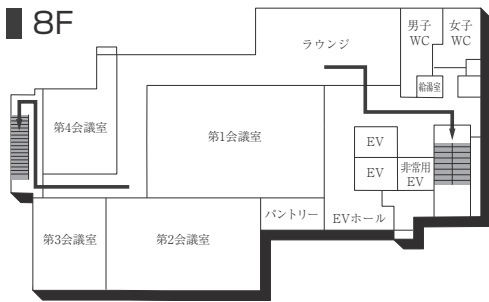

2F

5F

1F(AED設置フロア)

■ は、非常階段です。

6号館(研究棟/工学部)

3F

1F (多目的・みんなのトイレ設置フロア)

2F

GF

7号館(弘道塾)

3F

2F

1F

■ は、非常階段です。

本部棟(11号館)

■ は、非常階段です。

14号館(研究棟/文・国際・総合政策・経済・経営学部)

15号館(研究棟/文学部)

■ は、非常階段です。

工学部実験棟(17号館)

3F

1F (AED設置フロア)

2F

GF

■ は、非常階段です。

16号館(教室棟・研究棟 / 国際学部)

■ は、非常階段です。

8号館(教室棟)

3F

1F

2F

BF