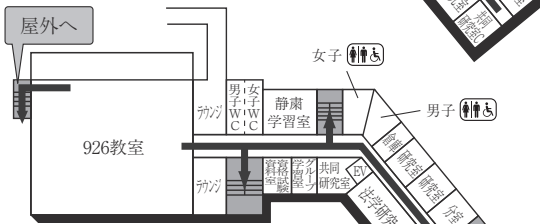

14号館(研究棟/文・国際・総合政策・経済・経営学部)

15号館(研究棟/文学部)

■ は、非常階段です。

工学部実験棟(17号館)

3F

1F (AED設置フロア)

2F

GF

■ は、非常階段です。

16号館(教室棟・研究棟 / 国際学部)

■ は、非常階段です。

8号館(教室棟)

3F

1F

2F

BF

9号館(研究棟/法学部)

3F

2F (多目的・みんなのトイレ設置フロア)

1F (多目的・みんなのトイレ設置フロア)

9号館(教室棟)

2F

1F (AED設置フロア)

■ は、非常階段です。