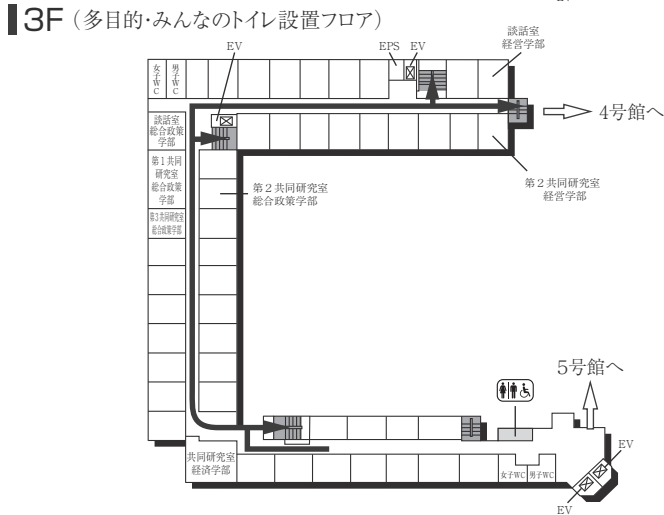

1F (多目的・みんなのトイレ、AED設置フロア)

■ は、非常階段です。

5号館(教室棟)

8F(多目的・みんなのトイレ設置フロア)

4F

7F

3F

6F

2F

5F

1F(AED設置フロア)

■ は、非常階段です。

6号館(研究棟/工学部)

3F

1F (多目的・みんなのトイレ設置フロア)

2F

GF

7号館(弘道塾)

3F

2F

1F

■ は、非常階段です。

本部棟(11号館)

■ は、非常階段です。

14号館(研究棟/文・国際・総合政策・経済・経営学部)

15号館(研究棟/文学部)

■ は、非常階段です。

工学部実験棟(17号館)

3F

1F (AED設置フロア)

2F

GF