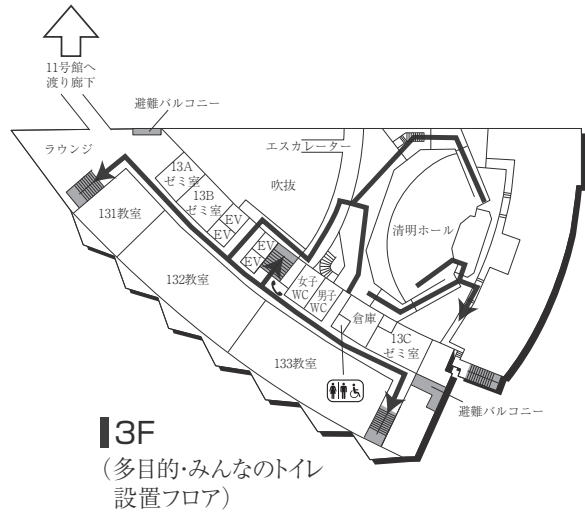

センタービル(0号館)

■ は、非常階段です。

センタービル(0号館)

4F (多目的・みんなのトイレ設置フロア)

3F

2F

1F (AED設置フロア)

GF (AED設置フロア)

■ は、非常階段です。

図書館・学術棟(1号館)

■ は、非常階段です。

2号館(教室棟)

4F (多目的・みんなのトイレ設置フロア)

2F

3F

1F (多目的・みんなのトイレ設置フロア)

■ は、非常階段です。

3号館(教室棟)・3号館別館(研究棟/心理学部)

■ は、非常階段です。

4号館西館(教室棟)

4号館中館(教室棟)

4F

3F

2F

1F (多目的・みんなのトイレ、AED設置フロア)

■ は、非常階段です。

5号館(教室棟)

8F(多目的・みんなのトイレ設置フロア)

4F

7F

3F

6F