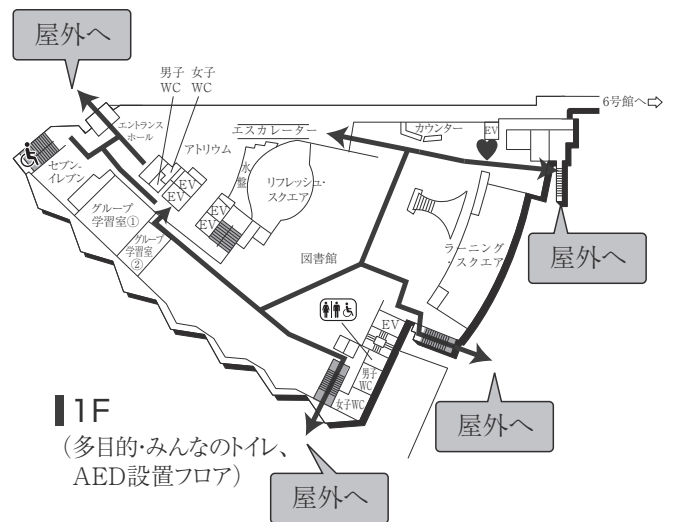

センタービル(0号館)

■ は、非常階段です。

センタービル(0号館)

4F (多目的・みんなのトイレ設置フロア)

3F

2F

1F (AED設置フロア)

GF (AED設置フロア)

■ は、非常階段です。

図書館・学術棟(1号館)

■ は、非常階段です。

2号館(教室棟)

4F (多目的・みんなのトイレ設置フロア)

2F

3F

1F (多目的・みんなのトイレ設置フロア)

■ は、非常階段です。

3号館(教室棟)・3号館別館(研究棟/心理学部)

■ は、非常階段です。

4号館西館(教室棟)

4号館中館(教室棟)

4F

3F

2F

1F (多目的・みんなのトイレ、AED設置フロア)

■ は、非常階段です。

5号館(教室棟)

8F(多目的・みんなのトイレ設置フロア)

4F

7F

3F

6F