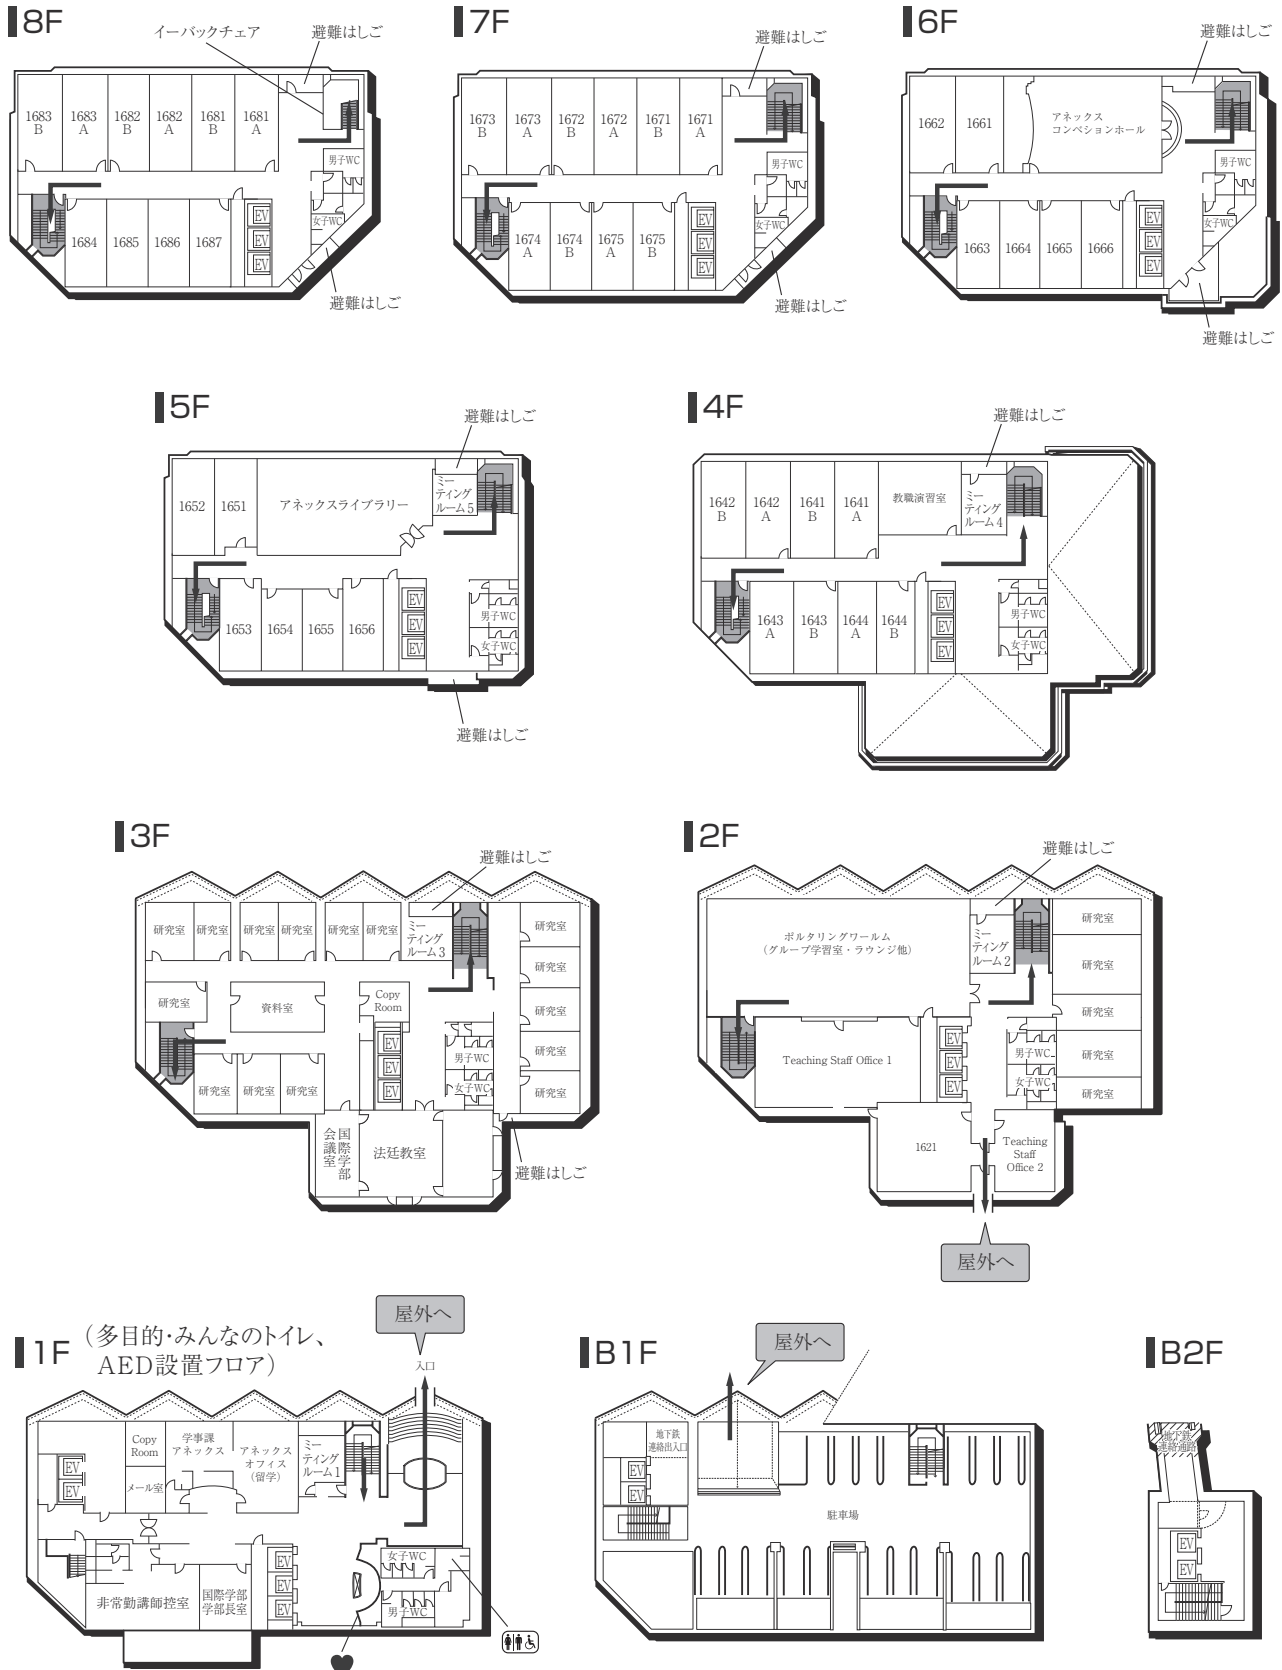

センタービル(0号館)

■ は、非常階段です。

センタービル(0号館)

4F (多目的・みんなのトイレ設置フロア)

3F

2F

1F (AED設置フロア)

GF (AED設置フロア)

■ は、非常階段です。

図書館・学術棟(1号館)

■ は、非常階段です。

2号館(教室棟)

4F (多目的・みんなのトイレ設置フロア)

2F

3F

1F (多目的・みんなのトイレ設置フロア)

14号館(研究棟/文・国際・総合政策・経済・経営学部)

15号館(研究棟/文学部)

■ は、非常階段です。

工学部実験棟(17号館)

3F

1F (AED設置フロア)

2F

GF

■ は、非常階段です。

16号館(教室棟・研究棟 / 国際学部)

■ は、非常階段です。

8号館(教室棟)

3F

1F

2F

BF