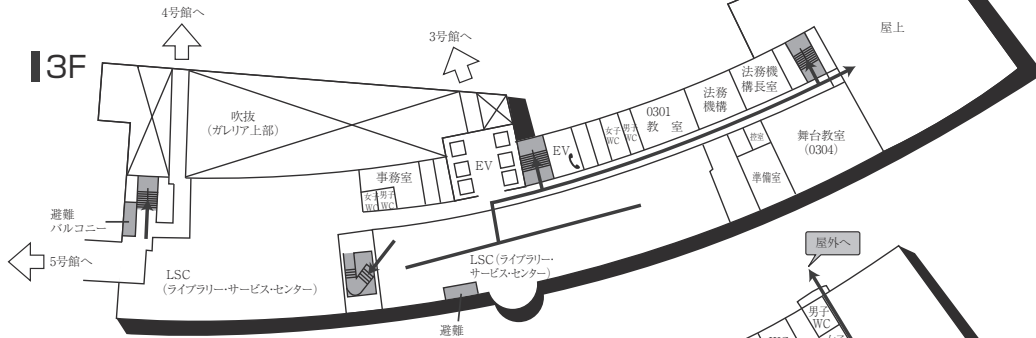

センタービル(0号館)

■ は、非常階段です。

センタービル(0号館)

4F (多目的・みんなのトイレ設置フロア)

3F

2F

1F (AED設置フロア)

GF (AED設置フロア)

■ は、非常階段です。

図書館・学術棟(1号館)

■ は、非常階段です。

2号館(教室棟)

4F (多目的・みんなのトイレ設置フロア)

2F

3F

1F (多目的・みんなのトイレ設置フロア)

■ は、非常階段です。

3号館(教室棟)・3号館別館(研究棟/心理学部)

■ は、非常階段です。

4号館西館(教室棟)

4号館中館(教室棟)

4F

3F

2F

1F (多目的・みんなのトイレ、AED設置フロア)

■ は、非常階段です。

5号館(教室棟)

8F(多目的・みんなのトイレ設置フロア)

4F

7F

3F

6F