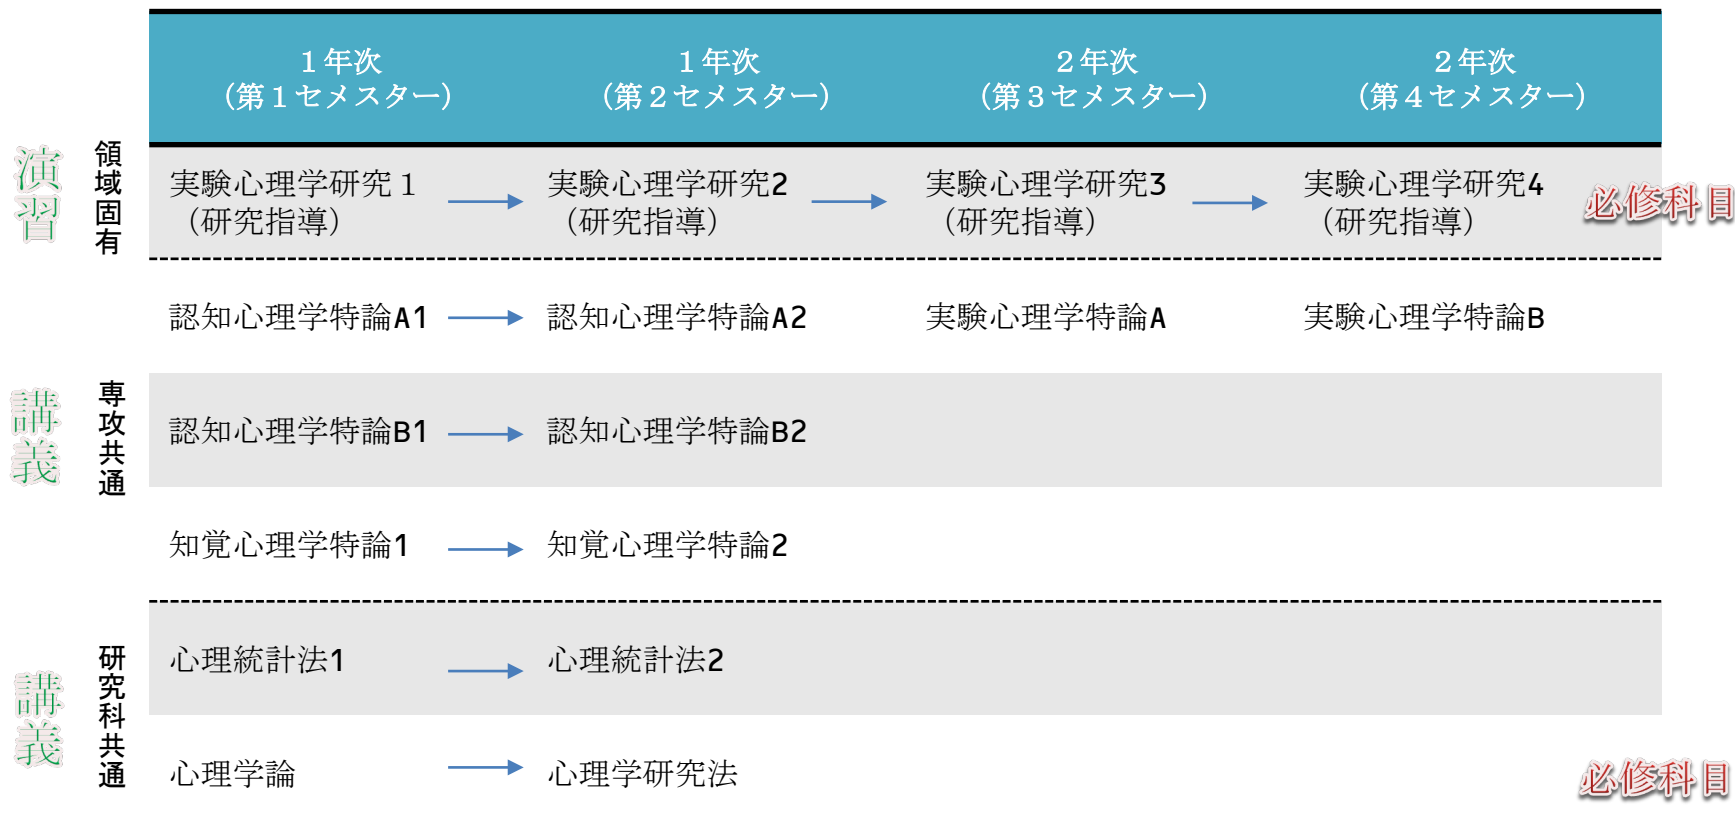

心理学研究科 実験・応用心理学専攻 実験心理学領域 博士前期(修士)課程 カリキュラムフロー

将来の進路：一般企業 公務員 研究員 博士後期課程進学

必修科目は配当Semesterにて履修