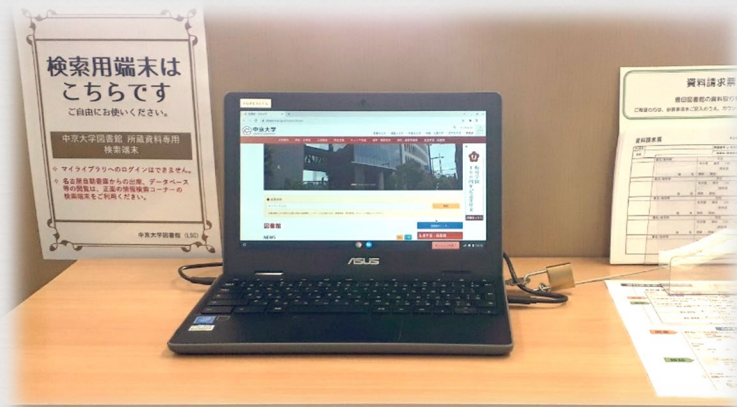

# 資料の探し方

学内の端末やご自身のPC・スマートフォンなどを使って、授業やレポートに必要な本や読みたい本が、どの図書館にあるか探することができます

すぐに検索できる、常時電源ONの検索用パソコンが、NL、LSC、TLに設置されています