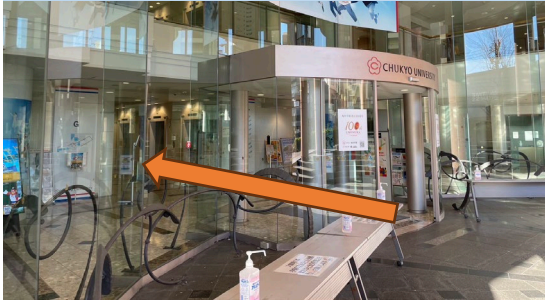

- ① 「八事」駅5番出口を出て  
すぐ左の建物へ入る

- ② エレベーターホールを  
まっすぐ進み、左折する

- ③ 突き当りの階段を上り  
右にUターンする

- ④ Uターンした先を  
ひたすらにまっすぐ進む

- ⑤ さらにまっすぐ進み、  
突き当りに1号館がある