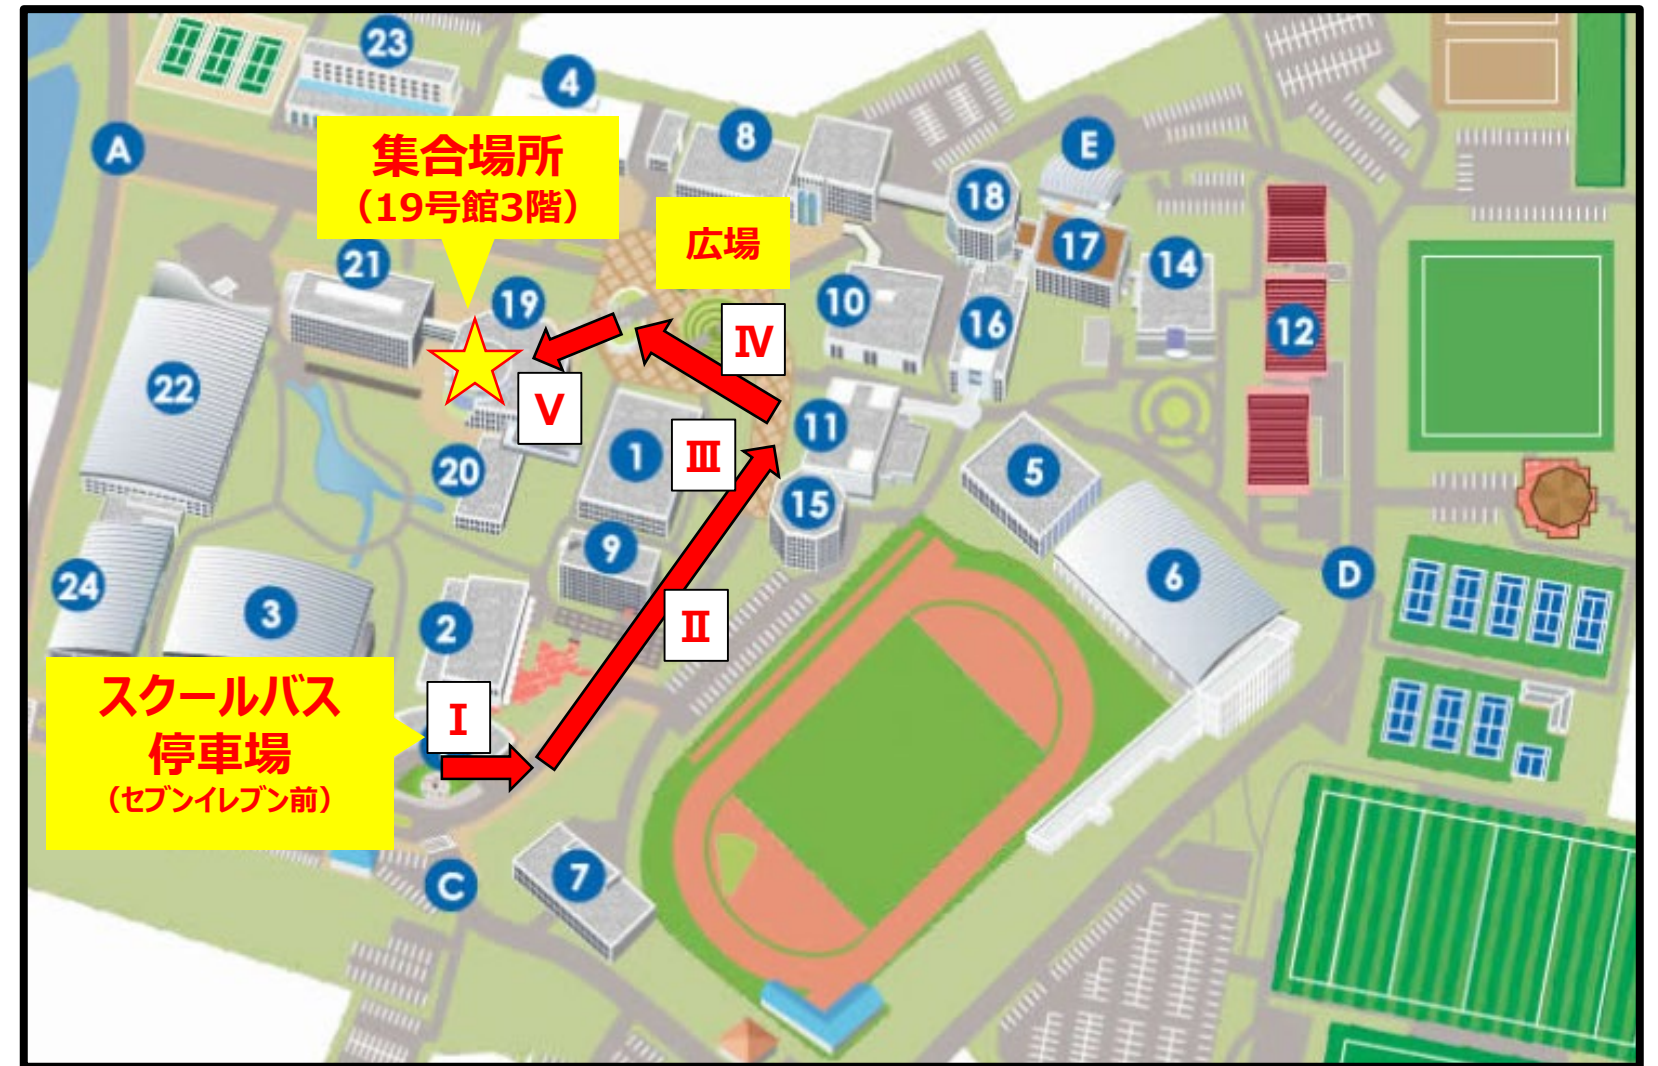

# 工学部 2024新入生ガイダンス 豊田キャンパス会場MAP

**I** スクールバス降車後、  
建物の東側の道を直進します。

**II** 9・15号館の間を抜け広場に出ます。

**III** 広場（8号館前）に出たら左折します。 **IV** 広場を直進します。

\* 上記マップの●番号は各号館の名称です。(例：⑧ = 8号館)

**V** 集合場所に到着！

※この入口の階層が3階です。