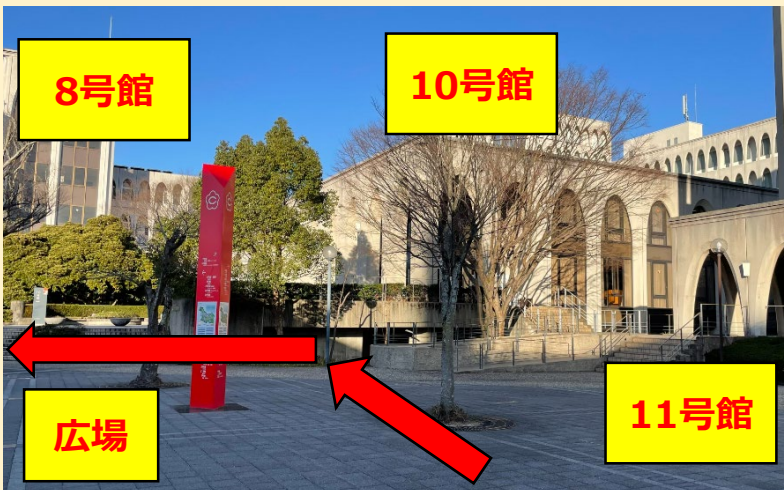

# 工学部 2024新入生ガイダンス 豊田キャンパス会場MAP

**I** スクールバス降車後、  
建物の東側の道を直進します。

**II** 9・15号館の間を抜け広場に出ます。

**III** 広場（8号館前）に出たら左折します。 **IV** 広場を直進します。

\* 上記マップの●番号は各号館の名称です。(例：⑧ = 8号館)

**V** 集合場所に到着！

※この入口の階層が3階です。