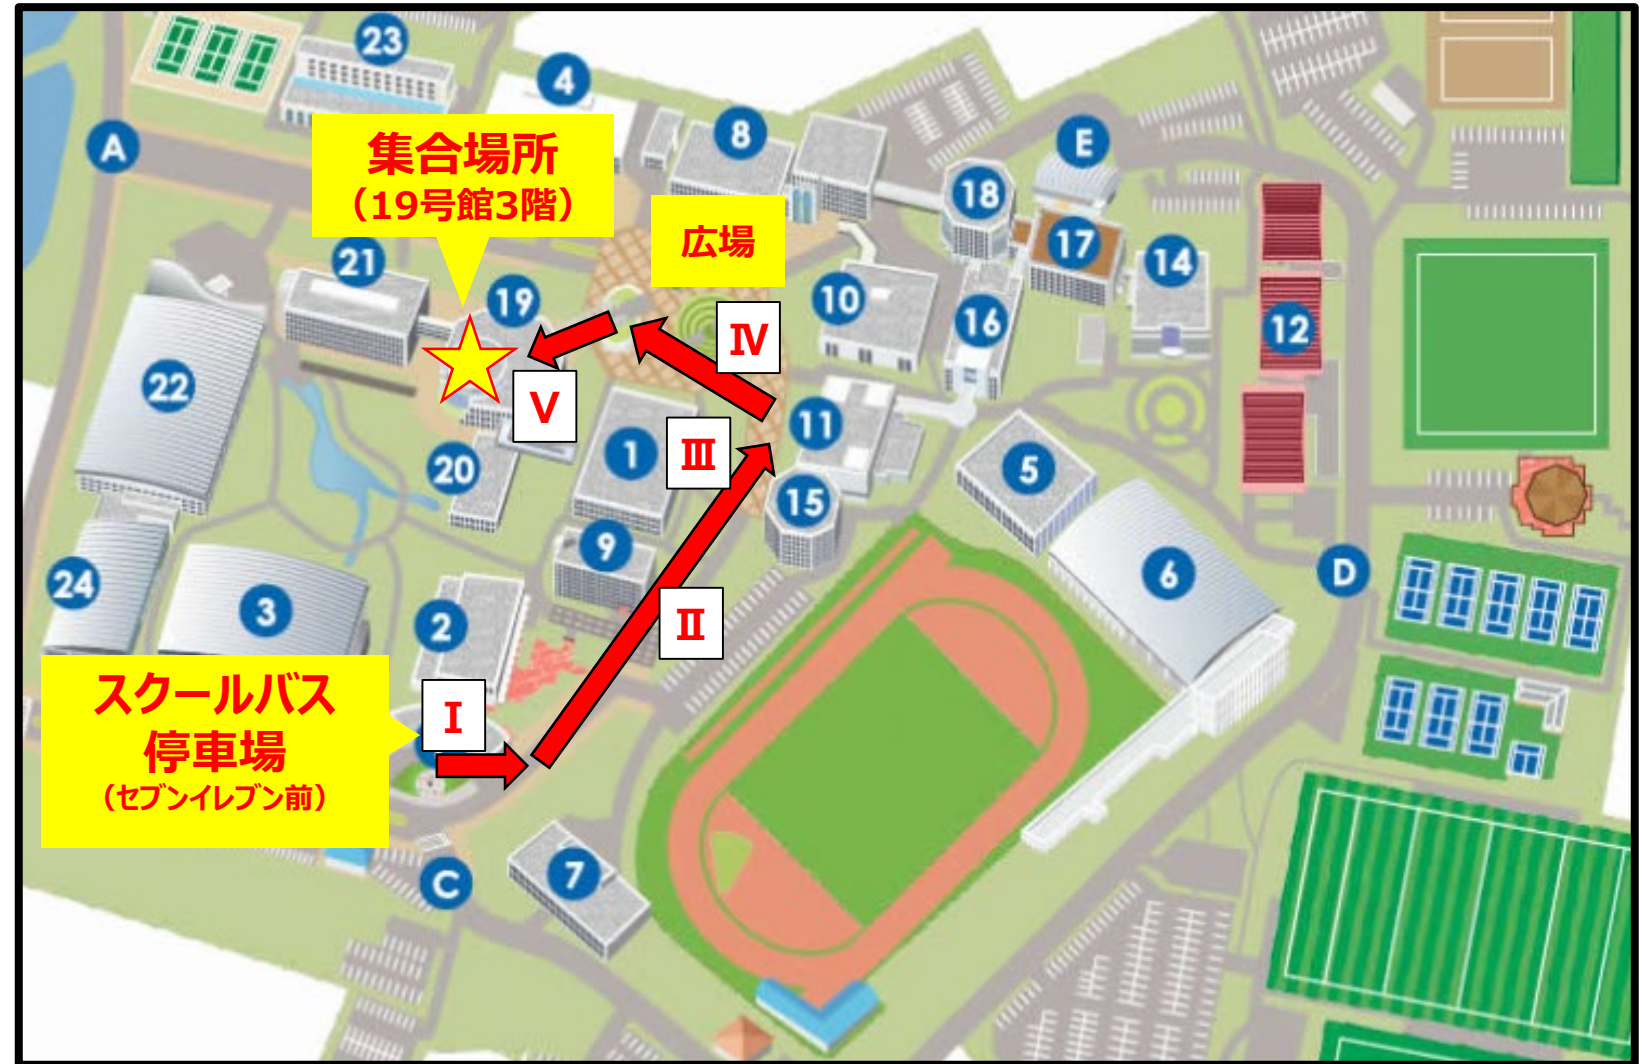

スポーツ科学部 2024新入生ガイダンス 豊田キャンパス会場MAP

I スクールバス降車後、
建物の東側の道を直進します。

II 9・15号館の間を抜け広場に出ます。

III 広場（8号館前）に出たら左折します。 **IV** 広場を直進します。

* 上記マップの●番号は各号館の名称です。(例：⑧ = 8号館)

V 集合場所に到着！

※この入口の階層が3階です。