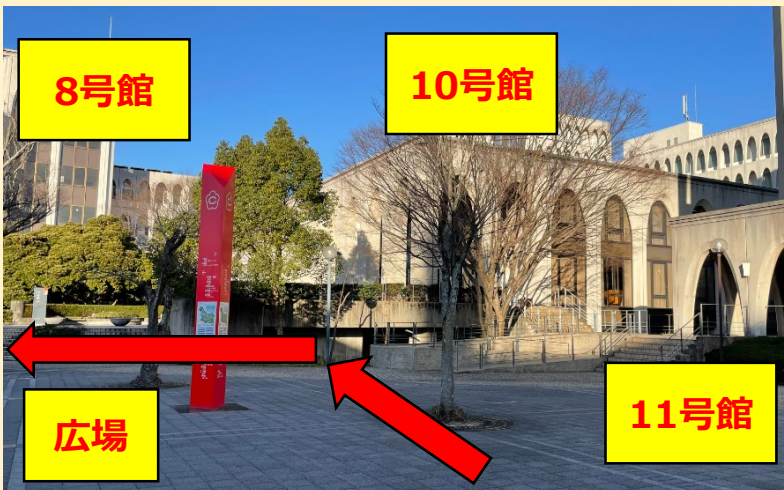

スポーツ科学部 2024新入生ガイダンス 豊田キャンパス会場MAP

I スクールバス降車後、
建物の東側の道を直進します。

II 9・15号館の間を抜け広場に出ます。

III 広場（8号館前）に出たら左折します。 **IV** 広場を直進します。

* 上記マップの●番号は各号館の名称です。(例：⑧ = 8号館)

V 集合場所に到着！

※この入口の階層が3階です。