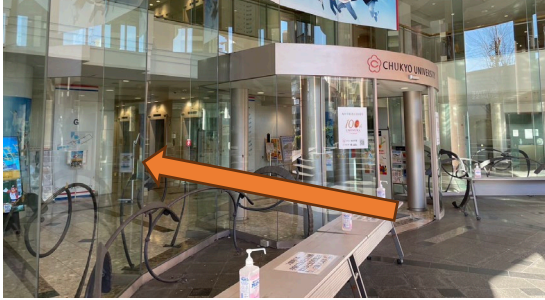

経営学部

2024新入生ガイダンス 名古屋キャンパス会場MAP

- ① 「八事」駅5番出口を出て
すぐ左の建物へ入る

- ② エレベーターホールを
まっすぐ進み、左折する

- ③ 突き当りの階段を上り
右にUターンする

- ④ Uターンした先を
ひたすらにまっすぐ進む

- ⑤ ひたすらまっすぐ進むと
左手側に2号館が見える