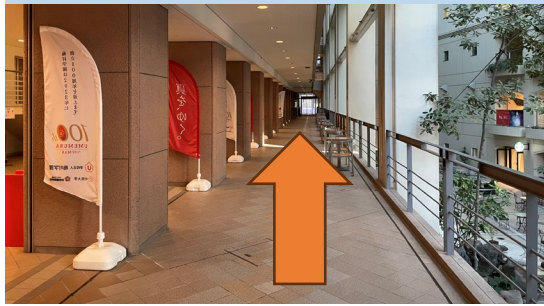

法学部

2024新入生ガイダンス 名古屋キャンパス会場MAP

- ① 「八事」駅5番出口を出て
すぐ左の建物へ入る

- ② エレベーターホールを
まっすぐ進み、左折する

- ③ 突き当りの階段を上り
右にUターンする

- ④ Uターンした先を
ひたすらにまっすぐ進む

- ⑤ ひたすらまっすぐ進むと
左手側に2号館が見える

配付場所 223教室 (2号館2階)