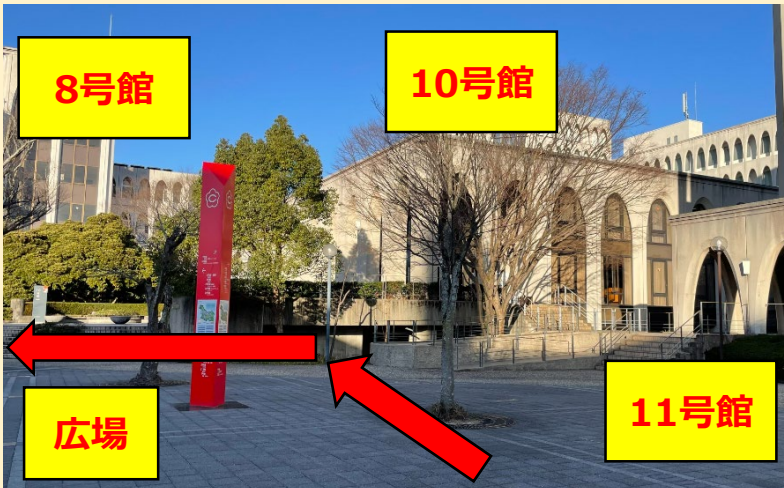

現代社会学部 2024新入生ガイダンス 豊田キャンパス会場MAP

I スクールバス降車後、
建物の東側の道を直進します。

II 9・15号館の間を抜け広場に出ます。

III 広場（8号館前）に出たら左折します。

* 上記マップの●番号は各号館の名称です。(例：⑧ = 8号館)

IV 広場を直進します。

V 集合場所に到着！

※この入口の階層が3階です。