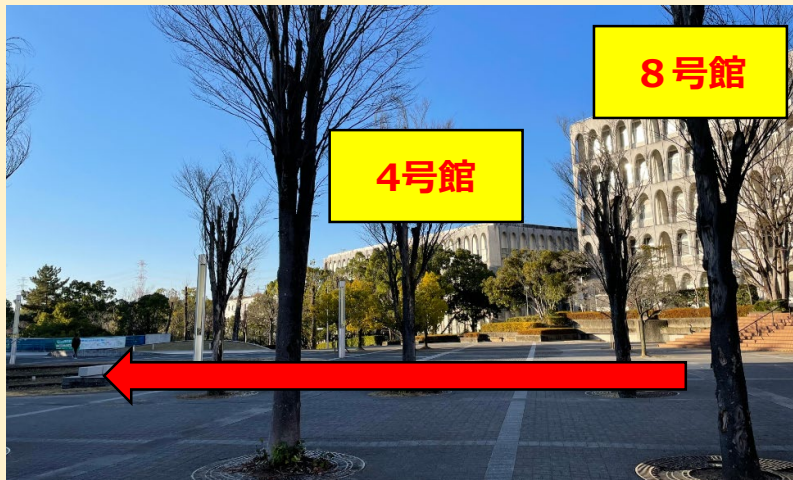

現代社会学部 2024新入生ガイダンス 豊田キャンパス会場MAP

I スクールバス降車後、
建物の東側の道を直進します。

II 9・15号館の間を抜け広場に出ます。

III 広場（8号館前）に出たら左折します。

* 上記マップの●番号は各号館の名称です。(例：⑧ = 8号館)

IV 広場を直進します。

V 集合場所に到着！

※この入口の階層が3階です。