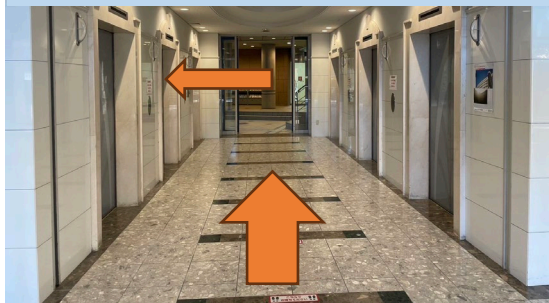

## 2024新入生ガイダンス 名古屋キャンパス会場MAP

- ① 「八事」駅5番出口を出て  
すぐ左の建物へ入る

- ② エレベーターホールを  
まっすぐ進み、左折する

- ③ そのまままっすぐ進み、  
突き当たりの階段を上る

- ④ 階段の上まで登ったら  
扉から外へ出る

- ⑤ 階段を下り、右折すると  
5号館に到着する