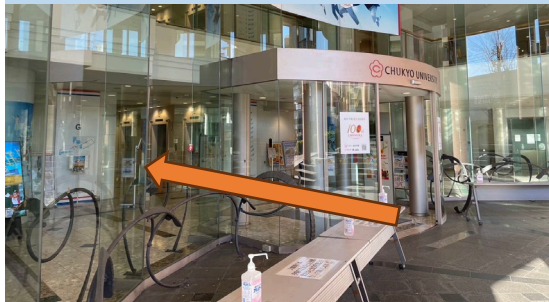

## 2024新入生ガイダンス 名古屋キャンパス会場MAP

- ① 「八事」駅5番出口を出て  
すぐ左の建物へ入る

- ② エレベーターホールを  
まっすぐ進み、左折する

- ③ そのまままっすぐ進み、  
突き当たりの階段を上る

- ④ 階段の上まで登ったら  
扉から外へ出る

- ⑤ 階段を下り、右折すると  
5号館に到着する